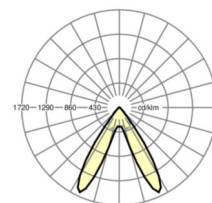

KARAKTERISTIEKEN

Bestelnummer	18660204100
EAN-nummer	4020863326099
CBS-code	94051190
Kenmerken	IP 64, Beschermingsklasse I, BAP 65°<3000, ENEC10 VDE, F, D, HACCP DIN10500/voedsel/IFS-toepassingsgerelateerde geschiktheid/BRC, Indoor, CE
Schokbestendigheidsgraad IK	IK03 (-20°C bis 40°C)
Omgevingstemperatuur	ta -20°C naar 40°C
Garantieperiode	5 jaren
Overheidssubsidieprogramma's	BEG - federale subsidie voor efficiënte gebouwen (alleen geldig voor Duitsland)

ELEKTROTECHNIEK

Voorschakelapparaat	Elektronische driver (1 stuks)
Systeemprestaties	37W
Netspanning	230V/50Hz
Energie-efficiëntieklasse/Lichtbron	D

LICHTTECHNIEK

Uitvoering	LED, Kleurweergave/Lichtkleur CRI ≥ 80 / 4000K
Kleurtolerantie (MacAdam)	3SDCM
Fotobiologische veiligheid (Armatuur)	RG1
Nominale lichtstroom	6127lm
LED Levensduur	50000h L80/B10 (Tq 40°C)
Lichtopbrengst	164lm/W
Stralingshoek	70° (C0) / 90° (C90)
UGR dw./l.	19.3 / 18.0

MECHANIEK

Kleur behuizing	verkeerswit RAL 9016
Maten (LxBxH/DxH)	1531mm x 55mm x 37mm
Gewicht (netto)	1.9kg
Montagewijze	Montage draagrailsysteem

Maten

L	1531 mm	Lengte
B	55 mm	Breedte
H	37 mm	Hoogte

DEEP-LINK

<https://www.regiolux.de/nl/article/18660204100>