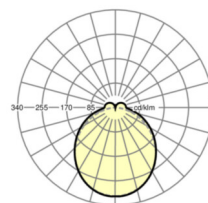

KARAKTERISTIEKEN

Bestelnummer	18670406600
EAN-nummer	4020863351282
CBS-code	94051190
Kenmerken	IP 64, Beschermingsklasse I, ENEC10 VDE, F, D, HACCP DIN10500/voedsel/IFS-toepassingsgerelateerde geschiktheid/BRC, Indoor, CE
Schokbestendigheidsgraad IK	IK03 (-20°C bis 25°C)
Omgevingstemperatuur	ta -20°C naar 25°C
Bijzondere eigenschappen	Ready for IoT
Garantieperiode	5 jaren

ELEKTROTECHNIEK

Voorschakelapparaat	Elektronische driver DALI2 (1 stuks)
Systeemprestaties	70W
Netspanning	230V/50Hz
Energie-efficiëntieklasse/Lichtbron	D

LICHTTECHNIEK

Uitvoering	LED, Kleurweergave/Lichtkleur CRI ≥ 80 / 4000K
Kleurtolerantie (MacAdam)	3SDCM
Nominale lichtstroom	9534lm
LED Levensduur	50000h L80/B10 (Tq 25°C)
Lichtopbrengst	137lm/W
Stralingshoek	115° (C0) / 110° (C90)
UGR dw./l.	27.3 / 26.7

MECHANIEK

Kleur behuizing	verkeerswit RAL 9016
Maten (LxBxH/DxH)	1531mm x 55mm x 37mm
Gewicht (netto)	1.9kg
Montagewijze	Montage draagrailsysteem

Maten

L	1531 mm	Lengte
B	55 mm	Breedte
H	37 mm	Hoogte

DEEP-LINK

<https://www.regiolux.de/nl/article/18670406600>

Referentie	LED 10000lm 840
ηLB	100 %
Φ ↓/↑	90 % / 10 %
UGR dw./l.	27.3 / 26.7