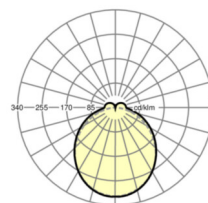

KARAKTERISTIEKEN

Bestelnummer	18674406600
EAN-nummer	4020863358373
CBS-code	94051190
Kenmerken	IP 64, Beschermingsklasse I, ENEC10 VDE, F, D, HACCP DIN10500/voedsel/IFS-toepassingsgerelateerde geschiktheid/BRC, Indoor, CE
Schokbestendigheidsgraad IK	IK03 (-20°C bis 25°C)
Omgevingstemperatuur	ta -20°C naar 25°C
Bijzondere eigenschappen	Ready for IoT
Garantieperiode	5 jaren
Overheidssubsidieprogramma's	BEG - federale subsidie voor efficiënte gebouwen (alleen geldig voor Duitsland)

ELEKTROTECHNIEK

Voorschakelapparaat	Elektronische driver DALI2 (1 stuks)
Systeemprestaties	68W
Netspanning	230V/50Hz
Energie-efficiëntieklasse/Lichtbron	C

LICHTTECHNIEK

Uitvoering	LED, Kleurweergave/Lichtkleur CRI ≥ 80 / 4000K
Kleurtolerantie (MacAdam)	3SDCM
Nominale lichtstroom	11004lm
LED Levensduur	50000h L80/B10 (Tq 25°C)
Lichtopbrengst	161lm/W
Stralingshoek	115° (C0) / 110° (C90)
UGR dw./l.	27.8 / 27.2

MECHANIEK

Kleur behuizing	verkeerswit RAL 9016
Maten (LxBxH/DxH)	1531mm x 55mm x 37mm
Gewicht (netto)	1.9kg
Montagewijze	Montage draagrailsysteem

Maten

L	1531 mm	Lengte
B	55 mm	Breedte
H	37 mm	Hoogte

DEEP-LINK

<https://www.regiolux.de/nl/article/18674406600>

Referentie	LED 12000lm 840
ηLB	100 %
Φ ↓/↑	90 % / 10 %
UGR dw./l.	27.8 / 27.2