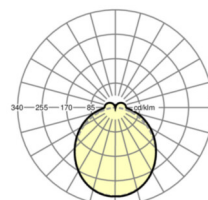

KARAKTERISTIEKEN

Bestelnummer	18670206600
EAN-nummer	4020863351244
CBS-code	94051190
Kenmerken	IP 64, Beschermingsklasse I, ENEC10 VDE, F, D, HACCP DIN10500/voedsel/IFS-toepassingsgerelateerde geschiktheid/BRC, Indoor, CE
Schokbestendigheidsgraad IK	IK03 (-20°C bis 40°C)
Omgevingstemperatuur	ta -20°C naar 40°C
Bijzondere eigenschappen	Ready for IoT
Garantieperiode	5 jaren
Overheidssubsidieprogramma's	BEG - federale subsidie voor efficiënte gebouwen (alleen geldig voor Duitsland)

ELEKTROTECHNIEK

Voorschakelapparaat	Elektronische driver DALI2 (1 stuks)
Systeemprestaties	37W
Netspanning	230V/50Hz
Aardleischakelaar(s) (inschakelstroom)	13 stuks/B10, 21 stuks/B16, 21 stuks/C10, 35 stuks/C16
Energie-efficiëntieklasse/Lichtbron	D

LICHTTECHNIEK

Uitvoering	LED, Kleurweergave/Lichtkleur CRI ≥ 80 / 4000K
Kleurtolerantie (MacAdam)	3SDCM
Nominale lichtstroom	5682lm
LED Levensduur	50000h L80/B10 (Tq 40°C)
Lichtopbrengst	152lm/W
Stralingshoek	115° (C0) / 110° (C90)
UGR dw./l.	25.5 / 24.9

MECHANIEK

Kleur behuizing	verkeerswit RAL 9016
Maten (LxBxH/DxH)	1531mm x 55mm x 37mm
Gewicht (netto)	1.9kg
Montagewijze	Montage draagrailsysteem

Maten

L	1531 mm	Lengte
B	55 mm	Breedte
H	37 mm	Hoogte

DEEP-LINK

<https://www.regiolux.de/nl/article/18670206600>

Referentie	LED 6000lm 840
ηLB	100 %
Φ ↓/↑	90 % / 10 %
UGR dw./l.	25.5 / 24.9