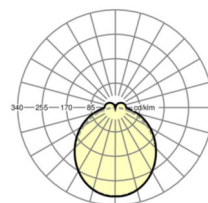

KARAKTERISTIEKEN

Bestelnummer	18670204100
EAN-nummer	4020863351237
CBS-code	94051190
Kenmerken	IP 64, Beschermingsklasse I, ENEC10 VDE, F, D, HACCP DIN10500/voedsel/IFS-toepassingsgerelateerde geschiktheid/BRC, Indoor, CE
Schokbestendigheidsgraad IK	IK03 (-20°C bis 40°C)
Omgevingstemperatuur	ta -20°C naar 40°C
Garantieperiode	5 jaren
Overheidssubsidieprogramma's	BEG - federale subsidie voor efficiënte gebouwen (alleen geldig voor Duitsland)

ELEKTROTECHNIEK

Voorschakelapparaat	Elektronische driver (1 stuks)
Systeemprestaties	37W
Netspanning	230V/50Hz
Energie-efficiëntieklasse/Lichtbron	D

LICHTTECHNIEK

Uitvoering	LED, Kleurweergave/Lichtkleur CRI ≥ 80 / 4000K
Kleurtolerantie (MacAdam)	3SDCM
Nominale lichtstroom	5682lm
LED Levensduur	50000h L80/B10 (Tq 40°C)
Lichtopbrengst	152lm/W
Stralingshoek	115° (C0) / 110° (C90)
UGR dw./l.	25.5 / 24.9

MECHANIEK

Kleur behuizing	verkeerswit RAL 9016
Maten (LxBxH/DxH)	1531mm x 55mm x 37mm
Gewicht (netto)	1.9kg
Montagewijze	Montage draagrailsysteem

Maten

L	1531 mm	Lengte
B	55 mm	Breedte
H	37 mm	Hoogte

DEEP-LINK

<https://www.regiolux.de/nl/article/18670204100>

Referentie	LED 6000lm 840
ηLB	100 %
Φ ↓/↑	90 % / 10 %
UGR dw./l.	25.5 / 24.9