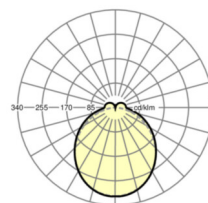

KARAKTERISTIEKEN

Bestelnummer	18670304100
EAN-nummer	4020863351251
CBS-code	94051190
Kenmerken	IP 64, Beschermingsklasse I, ENEC10 VDE, F, D, HACCP DIN10500/voedsel/IFS-toepassingsgerelateerde geschiktheid/BRC, Indoor, CE
Schokbestendigheidsgraad IK	IK03 (-20°C bis 35°C)
Omgevingstemperatuur	ta -20°C naar 35°C
Garantieperiode	5 jaren
Overheidssubsidieprogramma's	BEG - federale subsidie voor efficiënte gebouwen (alleen geldig voor Duitsland)

ELEKTROTECHNIEK

Voorschakelapparaat	Elektronische driver (1 stuks)
Systeemprestaties	53W
Netspanning	230V/50Hz
Energie-efficiëntieklasse/Lichtbron	D

LICHTTECHNIEK

Uitvoering	LED, Kleurweergave/Lichtkleur CRI ≥ 80 / 4000K
Kleurtolerantie (MacAdam)	3SDCM
Nominale lichtstroom	7666lm
LED Levensduur	50000h L80/B10 (Tq 35°C)
Lichtopbrengst	144lm/W
Stralingshoek	115° (C0) / 110° (C90)
UGR dw./l.	26.5 / 25.9

MECHANIEK

Kleur behuizing	verkeerswit RAL 9016
Maten (LxBxH/DxH)	1531mm x 55mm x 37mm
Gewicht (netto)	1.9kg
Montagewijze	Montage draagrailsysteem

Maten

L	1531 mm	Lengte
B	55 mm	Breedte
H	37 mm	Hoogte

DEEP-LINK

<https://www.regiolux.de/nl/article/18670304100>

Referentie	LED 8000lm 840
ηLB	100 %
Φ ↓/↑	90 % / 10 %
UGR dw./l.	26.5 / 25.9