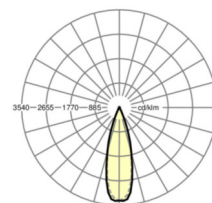

KARAKTERISTIEKEN

Bestelnummer	18640404100
EAN-nummer	4020863326075
CBS-code	94051190
Kenmerken	IP 64, Beschermingsklasse I, BAP 65°<3000, ENEC10 VDE, F, D, HACCP DIN10500/voedsel/IFS-toepassingsgerelateerde geschiktheid/BRC, Indoor, CE
Schokbestendigheidsgraad IK	IK03 (-20°C bis 25°C)
Omgevingstemperatuur	ta -20°C naar 25°C
Garantieperiode	5 jaren
Overheidssubsidieprogramma's	BEG - federale subsidie voor efficiënte gebouwen (alleen geldig voor Duitsland)

ELEKTROTECHNIEK

Voorschakelapparaat	Elektronische driver (1 stuks)
Systeemprestaties	70W
Netspanning	230V/50Hz
Aardlekschakelaar(s) (inschakelstroom)	10 stuks/B10, 16 stuks/B16, 10 stuks/C10, 16 stuks/C16
Energie-efficiëntieklasse/Lichtbron	D

LICHTTECHNIEK

Uitvoering	LED, Kleurweergave/Lichtkleur CRI ≥ 80 / 4000K
Kleurtolerantie (MacAdam)	3SDCM
Fotobiologische veiligheid (Armatuur)	RG1
Nominale lichtstroom	10142lm
LED Levensduur	50000h L80/B10 (Tq 25°C)
Lichtopbrengst	145lm/W
Stralingshoek	30° (C0) / 30° (C90)
UGR dw./l.	13.7 / 12.4

MECHANIEK

Kleur behuizing	verkeerswit RAL 9016
Maten (LxBxH/DxH)	1531mm x 55mm x 37mm
Gewicht (netto)	1.9kg
Montagewijze	Montage draagrailsysteem

Maten

L	1531 mm	Lengte
B	55 mm	Breedte
H	37 mm	Hoogte

DEEP-LINK

<https://www.regiolux.de/nl/article/18640404100>