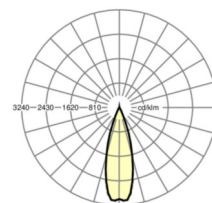

KARAKTERISTIEKEN

Bestelnummer	18644406600
EAN-nummer	4020863358236
CBS-code	94051190
Kenmerken	IP 64, Beschermingsklasse I, ENEC10 VDE, F, D, HACCP DIN10500/voedsel/IFS-toepassingsgerelateerde geschiktheid/BRC, Indoor, CE
Schokbestendigheidsgraad IK	IK03 (-20°C bis 25°C)
Omgevingstemperatuur	ta -20°C naar 25°C
Bijzondere eigenschappen	Ready for IoT
Garantieperiode	5 jaren
Overheidssubsidieprogramma's	BEG - federale subsidie voor efficiënte gebouwen (alleen geldig voor Duitsland)

ELEKTROTECHNIEK

Voorschakelapparaat	Elektronische driver DALI2 (1 stuks)
Systeemprestaties	68W
Netspanning	230V/50Hz
Energie-efficiëntieklasse/Lichtbron	C

LICHTTECHNIEK

Uitvoering	LED, Kleurweergave/Lichtkleur CRI ≥ 80 / 4000K
Kleurtolerantie (MacAdam)	3SDCM
Fotobiologische veiligheid (Armatuur)	RG1
Nominale lichtstroom	11555lm
LED Levensduur	50000h L80/B10 (Tq 25°C)
Lichtopbrengst	169lm/W
Stralingshoek	30° (C0) / 30° (C90)
UGR dw./l.	14.1 / 13.0

MECHANIEK

Kleur behuizing	verkeerswit RAL 9016
Maten (LxBxH/DxH)	1531mm x 55mm x 37mm
Gewicht (netto)	1.9kg
Montagewijze	Montage draagrailsysteem

Maten

L	1531 mm	Lengte
B	55 mm	Breedte
H	37 mm	Hoogte

DEEP-LINK

<https://www.regiolux.de/nl/article/18644406600>

Referentie	LED 12000lm 840
ηLB	100 %
Φ ↓/↑	99 % / 1 %
UGR dw./l.	14.1 / 13.0