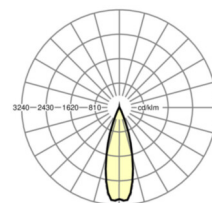

KARAKTERISTIEKEN

Bestelnummer	18644404100
EAN-nummer	4020863358243
CBS-code	94051190
Kenmerken	IP 64, Beschermingsklasse I, ENEC10 VDE, F, D, HACCP DIN10500/voedsel/IFS-toepassingsgerelateerde geschiktheid/BRC, Indoor, CE
Schokbestendigheidsgraad IK	IK03 (-20°C bis 25°C)
Omgevingstemperatuur	ta -20°C naar 25°C
Garantieperiode	5 jaren
Overheidssubsidieprogramma's	BEG - federale subsidie voor efficiënte gebouwen (alleen geldig voor Duitsland)

ELEKTROTECHNIEK

Voorschakelapparaat	Elektronische driver (1 stuks)
Systeemprestaties	68W
Netspanning	230V/50Hz
Aardlekschakelaar(s) (inschakelstroom)	10 stuks/B10, 16 stuks/B16, 10 stuks/C10, 16 stuks/C16
Energie-efficiëntieklasse/Lichtbron	C

LICHTTECHNIEK

Uitvoering	LED, Kleurweergave/Lichtkleur CRI ≥ 80 / 4000K
Kleurtolerantie (MacAdam)	3SDCM
Fotobiologische veiligheid (Armatuur)	RG1
Nominale lichtstroom	11555lm
LED Levensduur	50000h L80/B10 (Tq 25°C)
Lichtopbrengst	169lm/W
Stralingshoek	30° (C0) / 30° (C90)
UGR dw./l.	14.1 / 13.0

MECHANIEK

Kleur behuizing	verkeerswit RAL 9016
Maten (LxBxH/DxH)	1531mm x 55mm x 37mm
Gewicht (netto)	1.9kg
Montagewijze	Montage draagrailsysteem

Maten

L	1531 mm	Lengte
B	55 mm	Breedte
H	37 mm	Hoogte

DEEP-LINK

<https://www.regiolux.de/nl/article/18644404100>

Referentie	LED 12000lm 840
ηLB	100 %
Φ ↓/↑	99 % / 1 %
UGR dw./l.	14.1 / 13.0