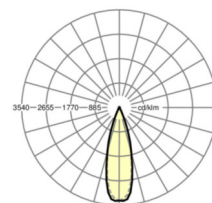

KARAKTERISTIEKEN

Bestelnummer	18640306600
EAN-nummer	4020863326044
CBS-code	94051190
Kenmerken	IP 64, Beschermingsklasse I, BAP 65° < 3000, ENEC10 VDE, F, D, HACCP DIN10500/voedsel/IFS-toepassingsgerelateerde geschiktheid/BRC, Indoor, CE
Schokbestendigheidsgraad IK	IK03 (-20°C bis 35°C)
Omgevingstemperatuur	ta -20°C naar 35°C
Bijzondere eigenschappen	Ready for IoT
Garantieperiode	5 jaren
Overheidssubsidieprogramma's	BEG - federale subsidie voor efficiënte gebouwen (alleen geldig voor Duitsland)

ELEKTROTECHNIEK

Voorschakelapparaat	Elektronische driver DALI2 (1 stuks)
Systeemprestaties	53W
Netspanning	230V/50Hz
Aardleischakelaar(s) (inschakelstroom)	13 stuks/B10, 21 stuks/B16, 21 stuks/C10, 35 stuks/C16
Energie-efficiëntieklasse/Lichtbron	D

LICHTTECHNIEK

Uitvoering	LED, Kleurweergave/Lichtkleur CRI ≥ 80 / 4000K
Kleurtolerantie (MacAdam)	3SDCM
Fotobiologische veiligheid (Armatuur)	RG1
Nominale lichtstroom	8155lm
LED Levensduur	50000h L80/B10 (Tq 35°C)
Lichtopbrengst	154lm/W
Stralingshoek	30° (C0) / 30° (C90)
UGR dw./l.	13.0 / 11.6

MECHANIEK

Kleur behuizing	verkeerswit RAL 9016
Maten (LxBxH/DxH)	1531mm x 55mm x 37mm
Gewicht (netto)	1.9kg
Montagewijze	Montage draagrailsysteem

Maten

L	1531 mm	Lengte
B	55 mm	Breedte
H	37 mm	Hoogte

DEEP-LINK

<https://www.regiolux.de/nl/article/18640306600>