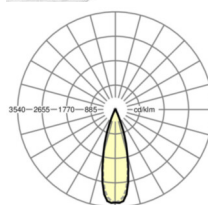

KARAKTERISTIEKEN

Bestelnummer	18640374100
EAN-nummer	4020863326051
CBS-code	94051190
Kenmerken	IP 64, Beschermingsklasse I, BAP 65° < 3000, F, D, HACCP DIN10500/voedsel/IFS-toepassingsgerelateerde geschiktheid/BRC, Indoor, CE
Schokbestendigheidsgraad IK	IK03 (5°C bis 25°C)
Omgevingstemperatuur	ta 5°C naar 25°C
Garantieperiode	5 jaren
Overheidssubsidieprogramma's	BEG - federale subsidie voor efficiënte gebouwen (alleen geldig voor Duitsland)

ELEKTROTECHNIEK

Voorschakelapparaat	Elektronische driver noodlicht 3h (1 stuks)
Systeemprestaties	53W
Netspanning	230V/50Hz
Energie-efficiëntieklasse/Lichtbron	D

LICHTTECHNIEK

Uitvoering	LED, Kleurweergave/Lichtkleur CRI ≥ 80 / 4000K
Kleurtolerantie (MacAdam)	3SDCM
Fotobiologische veiligheid (Armatuur)	RG1
Nominale lichtstroom	8155lm
Nominale lichtstroom-Noodbedrijf	776lm
LED Levensduur	50000h L80/B10 (Tq 25°C)
Lichtopbrengst	154lm/W
Stralingshoek	30° (C0) / 30° (C90)
UGR dw./l.	13.0 / 11.6

MECHANIEK

Kleur behuizing	verkeerswit RAL 9016
Maten (LxBxH/DxH)	1531mm x 55mm x 37mm
Gewicht (netto)	2.6kg
Montagewijze	Montage draagrailsysteem

Maten

L	1531 mm	Lengte
B	55 mm	Breedte
H	37 mm	Hoogte

DEEP-LINK

<https://www.regiolux.de/nl/article/18640374100>