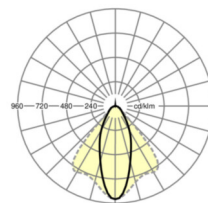

KARAKTERISTIEKEN

Bestelnummer	18620406600
EAN-nummer	4020863325962
CBS-code	94051190
Kenmerken	IP 64, Beschermingsklasse I, ENEC10 VDE, F, D, HACCP DIN10500/voedsel/IFS-toepassingsgerelateerde geschiktheid/BRC, Indoor, CE
Schokbestendigheidsgraad IK	IK03 (-20°C bis 25°C)
Omgevingstemperatuur	ta -20°C naar 25°C
Bijzondere eigenschappen	Ready for IoT
Garantieperiode	5 jaren
Overheidssubsidieprogramma's	BEG - federale subsidie voor efficiënte gebouwen (alleen geldig voor Duitsland)

ELEKTROTECHNIEK

Voorschakelapparaat	Elektronische driver DALI2 (1 stuks)
Systeemprestaties	70W
Netspanning	230V/50Hz
Energie-efficiëntieklasse/Lichtbron	D

LICHTTECHNIEK

Uitvoering	LED, Kleurweergave/Lichtkleur CRI ≥ 80 / 4000K
Kleurtolerantie (MacAdam)	3SDCM
Fotobiologische veiligheid (Armatuur)	RG1
Nominale lichtstroom	10247lm
LED Levensduur	50000h L80/B10 (Tq 25°C)
Lichtopbrengst	147lm/W
Stralingshoek	40° (C0) / 85° (C90)
UGR dw./l.	20.5 / 22.3

MECHANIEK

Kleur behuizing	verkeerswit RAL 9016
Maten (LxBxH/DxH)	1531mm x 55mm x 37mm
Gewicht (netto)	1.9kg
Montagewijze	Montage draagrailsysteem

Maten

L	1531 mm	Lengte
B	55 mm	Breedte
H	37 mm	Hoogte

DEEP-LINK

<https://www.regiolux.de/nl/article/18620406600>

Referentie	LED 10000lm 840
ηLB	100 %
Φ ↓↑	99 % / 1 %
UGR dw./l.	20.5 / 22.3