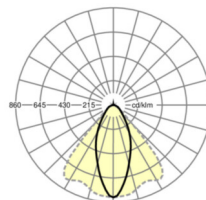

KARAKTERISTIEKEN

Bestelnummer	18624406600
EAN-nummer	4020863358250
CBS-code	94051190
Kenmerken	IP 64, Beschermingsklasse I, ENEC10 VDE, F, D, HACCP DIN10500/voedsel/IFS-toepassingsgerelateerde geschiktheid/BRC, Indoor, CE
Schokbestendigheidsgraad IK	IK03 (-20°C bis 25°C)
Omgevingstemperatuur	ta -20°C naar 25°C
Bijzondere eigenschappen	Ready for IoT
Garantieperiode	5 jaren
Overheidssubsidieprogramma's	BEG - federale subsidie voor efficiënte gebouwen (alleen geldig voor Duitsland)

ELEKTROTECHNIEK

Voorschakelapparaat	Elektronische driver DALI2 (1 stuks)
Systeemprestaties	68W
Netspanning	230V/50Hz
Energie-efficiëntieklasse/Lichtbron	C

LICHTTECHNIEK

Uitvoering	LED, Kleurweergave/Lichtkleur CRI ≥ 80 / 4000K
Kleurtolerantie (MacAdam)	3SDCM
Fotobiologische veiligheid (Armatuur)	RG1
Nominale lichtstroom	11675lm
LED Levensduur	50000h L80/B10 (Tq 25°C)
Lichtopbrengst	171lm/W
Stralingshoek	40° (C0) / 85° (C90)
UGR dw./l.	21.1 / 23.1

MECHANIEK

Kleur behuizing	verkeerswit RAL 9016
Maten (LxBxH/DxH)	1531mm x 55mm x 37mm
Gewicht (netto)	1.9kg
Montagewijze	Montage draagrailsysteem

Maten

L	1531 mm	Lengte
B	55 mm	Breedte
H	37 mm	Hoogte

DEEP-LINK

<https://www.regiolux.de/nl/article/18624406600>

Referentie	LED 12000lm 840
ηLB	100 %
Φ ↓/↑	99 % / 1 %
UGR dw./l.	21.1 / 23.1