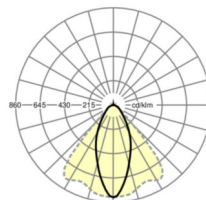

KARAKTERISTIEKEN

Bestelnummer	18624404100
EAN-nummer	4020863358267
CBS-code	94051190
Kenmerken	IP 64, Beschermingsklasse I, ENEC10 VDE, F, D, HACCP DIN10500/voedsel/IFS-toepassingsgerelateerde geschiktheid/BRC, Indoor, CE
Schokbestendigheidsgraad IK	IK03 (-20°C bis 25°C)
Omgevingstemperatuur	ta -20°C naar 25°C
Garantieperiode	5 jaren
Overheidssubsidieprogramma's	BEG - federale subsidie voor efficiënte gebouwen (alleen geldig voor Duitsland)

ELEKTROTECHNIEK

Voorschakelapparaat	Elektronische driver (1 stuks)
Systeemprestaties	68W
Netspanning	230V/50Hz
Aardlekschakelaar(s) (inschakelstroom)	10 stuks/B10, 16 stuks/B16, 10 stuks/C10, 16 stuks/C16
Energie-efficiëntieklasse/Lichtbron	C

LICHTTECHNIEK

Uitvoering	LED, Kleurweergave/Lichtkleur CRI ≥ 80 / 4000K
Kleurtolerantie (MacAdam)	3SDCM
Fotobiologische veiligheid (Armatuur)	RG1
Nominale lichtstroom	11675lm
LED Levensduur	50000h L80/B10 (Tq 25°C)
Lichtopbrengst	171lm/W
Stralingshoek	40° (C0) / 85° (C90)
UGR dw./l.	21.1 / 23.1

MECHANIEK

Kleur behuizing	verkeerswit RAL 9016
Maten (LxBxH/DxH)	1531mm x 55mm x 37mm
Gewicht (netto)	1.9kg
Montagewijze	Montage draagrailsysteem

Maten

L	1531 mm	Lengte
B	55 mm	Breedte
H	37 mm	Hoogte

DEEP-LINK

<https://www.regiolux.de/nl/article/18624404100>

Referentie	LED 12000lm 840
ηLB	100 %
Φ ↓/↑	99 % / 1 %
UGR dw./l.	21.1 / 23.1