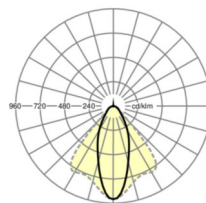

KARAKTERISTIEKEN

Bestelnummer	18620206600
EAN-nummer	4020863325924
CBS-code	94051190
Kenmerken	IP 64, Beschermingsklasse I, ENEC10 VDE, F, D, HACCP DIN10500/voedsel/IFS-toepassingsgerelateerde geschiktheid/BRC, Indoor, CE
Schokbestendigheidsgraad IK	IK03 (-20°C bis 40°C)
Omgevingstemperatuur	ta -20°C naar 40°C
Bijzondere eigenschappen	Ready for IoT
Garantieperiode	5 jaren
Overheidssubsidieprogramma's	BEG - federale subsidie voor efficiënte gebouwen (alleen geldig voor Duitsland)

ELEKTROTECHNIEK

Voorschakelapparaat	Elektronische driver DALI2 (1 stuk(s))
Systeemprestaties	37W
Netspanning	230V/50Hz
Aardleischakelaar(s) (inschakelstroom)	13 stuks/B10, 21 stuks/B16, 21 stuks/C10, 35 stuks/C16
Energie-efficiëntieklasse/Lichtbron	D

LICHTTECHNIEK

Uitvoering	LED, Kleurweergave/Lichtkleur CRI ≥ 80 / 4000K
Kleurtolerantie (MacAdam)	3SDCM
Fotobiologische veiligheid (Armatuur)	RG1
Nominale lichtstroom	6106lm
LED Levensduur	50000h L80/B10 (Tq 40°C)
Lichtopbrengst	163lm/W
Stralingshoek	40° (C0) / 85° (C90)
UGR dw./l.	18.7 / 20.5

MECHANIEK

Kleur behuizing	verkeerswit RAL 9016
Maten (LxBxH/DxH)	1531mm x 55mm x 37mm
Gewicht (netto)	1.9kg
Montagewijze	Montage draagrailsysteem

Maten

L	1531 mm	Lengte
B	55 mm	Breedte
H	37 mm	Hoogte

DEEP-LINK

<https://www.regiolux.de/nl/article/18620206600>

Referentie	LED 6000lm 840
ηLB	100 %
Φ ↓↑	99 % / 1 %
UGR dw./l.	18.7 / 20.5