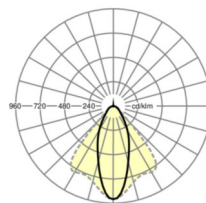

KARAKTERISTIEKEN

Bestelnummer	18620204100
EAN-nummer	4020863325917
CBS-code	94051190
Kenmerken	IP 64, Beschermingsklasse I, ENEC10 VDE, F, D, HACCP DIN10500/voedsel/IFS-toepassingsgerelateerde geschiktheid/BRC, Indoor, CE
Schokbestendigheidsgraad IK	IK03 (-20°C bis 40°C)
Omgevingstemperatuur	ta -20°C naar 40°C
Garantieperiode	5 jaren
Overheidssubsidieprogramma's	BEG - federale subsidie voor efficiënte gebouwen (alleen geldig voor Duitsland)

ELEKTROTECHNIEK

Voorschakelapparaat	Elektronische driver (1 stuks)
Systeemprestaties	37W
Netspanning	230V/50Hz
Energie-efficiëntieklasse/Lichtbron	D

LICHTTECHNIEK

Uitvoering	LED, Kleurweergave/Lichtkleur CRI ≥ 80 / 4000K
Kleurtolerantie (MacAdam)	3SDCM
Fotobiologische veiligheid (Armatuur)	RG1
Nominale lichtstroom	6106lm
LED Levensduur	50000h L80/B10 (Tq 40°C)
Lichtopbrengst	163lm/W
Stralingshoek	40° (C0) / 85° (C90)
UGR dw./l.	18.7 / 20.5

MECHANIEK

Kleur behuizing	verkeerswit RAL 9016
Maten (LxBxH/DxH)	1531mm x 55mm x 37mm
Gewicht (netto)	1.9kg
Montagewijze	Montage draagrailsysteem

Maten

L	1531 mm	Lengte
B	55 mm	Breedte
H	37 mm	Hoogte

DEEP-LINK

<https://www.regiolux.de/nl/article/18620204100>

Referentie	LED 6000lm 840
ηLB	100 %
Φ ↓↑	99 % / 1 %
UGR dw./l.	18.7 / 20.5