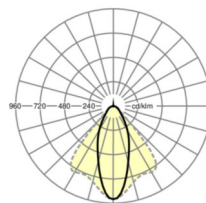

KARAKTERISTIEKEN

Bestelnummer	18620306600
EAN-nummer	4020863325948
CBS-code	94051190
Kenmerken	IP 64, Beschermingsklasse I, ENEC10 VDE, F, D, HACCP DIN10500/voedsel/IFS-toepassingsgerelateerde geschiktheid/BRC, Indoor, CE
Schokbestendigheidsgraad IK	IK03 (-20°C bis 35°C)
Omgevingstemperatuur	ta -20°C naar 35°C
Bijzondere eigenschappen	Ready for IoT
Garantieperiode	5 jaren
Overheidssubsidieprogramma's	BEG - federale subsidie voor efficiënte gebouwen (alleen geldig voor Duitsland)

ELEKTROTECHNIEK

Voorschakelapparaat	Elektronische driver DALI2 (1 stuk(s))
Systeemprestaties	53W
Netspanning	230V/50Hz
Aardleischakelaar(s) (inschakelstroom)	13 stuks/B10, 21 stuks/B16, 21 stuks/C10, 35 stuks/C16
Energie-efficiëntieklasse/Lichtbron	D

LICHTTECHNIEK

Uitvoering	LED, Kleurweergave/Lichtkleur CRI ≥ 80 / 4000K
Kleurtolerantie (MacAdam)	3SDCM
Fotobiologische veiligheid (Armatuur)	RG1
Nominale lichtstroom	8239lm
LED Levensduur	50000h L80/B10 (Tq 35°C)
Lichtopbrengst	155lm/W
Stralingshoek	40° (C0) / 85° (C90)
UGR dw./l.	19.8 / 21.5

MECHANIEK

Kleur behuizing	verkeerswit RAL 9016
Maten (LxBxH/DxH)	1531mm x 55mm x 37mm
Gewicht (netto)	1.9kg
Montagewijze	Montage draagrailsysteem

Maten

L	1531 mm	Lengte
B	55 mm	Breedte
H	37 mm	Hoogte

DEEP-LINK

<https://www.regiolux.de/nl/article/18620306600>

Referentie	LED 8000lm 840
ηLB	100 %
Φ ↓↑	99 % / 1 %
UGR dw./l.	19.8 / 21.5