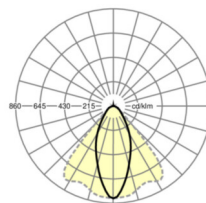

KARAKTERISTIEKEN

Bestelnummer	18624306600
EAN-nummer	4020863358038
CBS-code	94051190
Kenmerken	IP 64, Beschermingsklasse I, ENEC10 VDE, F, D, HACCP DIN10500/voedsel/IFS-toepassingsgerelateerde geschiktheid/BRC, Indoor, CE
Schokbestendigheidsgraad IK	IK03 (-20°C bis 35°C)
Omgevingstemperatuur	ta -20°C naar 35°C
Bijzondere eigenschappen	Ready for IoT
Garantieperiode	5 jaren
Overheidssubsidieprogramma's	BEG - federale subsidie voor efficiënte gebouwen (alleen geldig voor Duitsland)

ELEKTROTECHNIEK

Voorschakelapparaat	Elektronische driver DALI2 (1 stuk(s))
Systeemprestaties	53W
Netspanning	230V/50Hz
Aardleischakelaar(s) (inschakelstroom)	13 stuks/B10, 22 stuks/B16, 21 stuks/C10, 36 stuks/C16
Energie-efficiëntieklasse/Lichtbron	C

LICHTTECHNIEK

Uitvoering	LED, Kleurweergave/Lichtkleur CRI ≥ 80 / 4000K
Kleurtolerantie (MacAdam)	3SDCM
Fotobiologische veiligheid (Armatuur)	RG1
Nominale lichtstroom	9272lm
LED Levensduur	50000h L80/B10 (Tq 35°C)
Lichtopbrengst	176lm/W
Stralingshoek	40° (C0) / 85° (C90)
UGR dw./l.	20.3 / 22.3

MECHANIEK

Kleur behuizing	verkeerswit RAL 9016
Maten (LxBxH/DxH)	1531mm x 55mm x 37mm
Gewicht (netto)	1.9kg
Montagewijze	Montage draagrailsysteem

Maten

L	1531 mm	Lengte
B	55 mm	Breedte
H	37 mm	Hoogte

DEEP-LINK

<https://www.regiolux.de/nl/article/18624306600>

Referentie	LED 9000lm 840
ηLB	100 %
Φ ↓↑	99 % / 1 %
UGR dw./l.	20.3 / 22.3