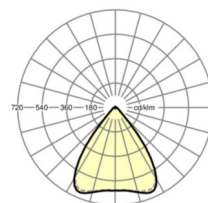

KARAKTERISTIEKEN

Bestelnummer	18630406600
EAN-nummer	4020863326020
CBS-code	94051190
Kenmerken	IP 64, Beschermingsklasse I, ENEC10 VDE, F, D, HACCP DIN10500/voedsel/IFS-toepassingsgerelateerde geschiktheid/BRC, Indoor, CE
Schokbestendigheidsgraad IK	IK03 (-20°C bis 25°C)
Omgevingstemperatuur	ta -20°C naar 25°C
Bijzondere eigenschappen	Ready for IoT
Garantieperiode	5 jaren
Overheidssubsidieprogramma's	BEG - federale subsidie voor efficiënte gebouwen (alleen geldig voor Duitsland)

ELEKTROTECHNIEK

Voorschakelapparaat	Elektronische driver DALI2 (1 stuks)
Systeemprestaties	70W
Netspanning	230V/50Hz
Energie-efficiëntieklasse/Lichtbron	D

LICHTTECHNIEK

Uitvoering	LED, Kleurweergave/Lichtkleur CRI ≥ 80 / 4000K
Kleurtolerantie (MacAdam)	3SDCM
Fotobiologische veiligheid (Armatuur)	RG1
Nominale lichtstroom	10185lm
LED Levensduur	50000h L80/B10 (Tq 25°C)
Lichtopbrengst	146lm/W
Stralingshoek	80° (C0) / 80° (C90)
UGR dw./l.	19.7 / 19.8

MECHANIEK

Kleur behuizing	verkeerswit RAL 9016
Maten (LxBxH/DxH)	1531mm x 55mm x 37mm
Gewicht (netto)	1.9kg
Montagewijze	Montage draagrailsysteem

Maten

L	1531 mm	Lengte
B	55 mm	Breedte
H	37 mm	Hoogte

DEEP-LINK

<https://www.regiolux.de/nl/article/18630406600>

Referentie	LED 10000lm 840
ηLB	100 %
Φ ↓/↑	98 % / 2 %
UGR dw./l.	19.7 / 19.8