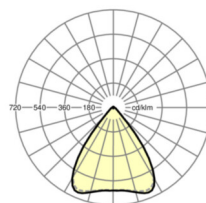

KARAKTERISTIEKEN

Bestelnummer	18630404100
EAN-nummer	4020863326013
CBS-code	94051190
Kenmerken	IP 64, Beschermingsklasse I, ENEC10 VDE, F, D, HACCP DIN10500/voedsel/IFS-toepassingsgerelateerde geschiktheid/BRC, Indoor, CE
Schokbestendigheidsgraad IK	IK03 (-20°C bis 25°C)
Omgevingstemperatuur	ta -20°C naar 25°C
Garantieperiode	5 jaren
Overheidssubsidieprogramma's	BEG - federale subsidie voor efficiënte gebouwen (alleen geldig voor Duitsland)

ELEKTROTECHNIEK

Voorschakelapparaat	Elektronische driver (1 stuks)
Systeemprestaties	70W
Netspanning	230V/50Hz
Aardlekschakelaar(s) (inschakelstroom)	10 stuks/B10, 16 stuks/B16, 10 stuks/C10, 16 stuks/C16
Energie-efficiëntieklasse/Lichtbron	D

LICHTTECHNIEK

Uitvoering	LED, Kleurweergave/Lichtkleur CRI ≥ 80 / 4000K
Kleurtolerantie (MacAdam)	3SDCM
Fotobiologische veiligheid (Armatuur)	RG1
Nominale lichtstroom	10185lm
LED Levensduur	50000h L80/B10 (Tq 25°C)
Lichtopbrengst	146lm/W
Stralingshoek	80° (C0) / 80° (C90)
UGR dw./l.	19.7 / 19.8

MECHANIEK

Kleur behuizing	verkeerswit RAL 9016
Maten (LxBxH/DxH)	1531mm x 55mm x 37mm
Gewicht (netto)	1.9kg
Montagewijze	Montage draagrailsysteem

Maten

L	1531 mm	Lengte
B	55 mm	Breedte
H	37 mm	Hoogte

DEEP-LINK

<https://www.regiolux.de/nl/article/18630404100>

Referentie	LED 10000lm 840
ηLB	100 %
Φ ↓/↑	98 % / 2 %
UGR dw./l.	19.7 / 19.8