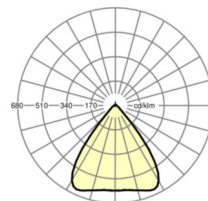

KARAKTERISTIEKEN

Bestelnummer	18634406600
EAN-nummer	4020863358274
CBS-code	94051190
Kenmerken	IP 64, Beschermingsklasse I, ENEC10 VDE, F, D, HACCP DIN10500/voedsel/IFS-toepassingsgerelateerde geschiktheid/BRC, Indoor, CE
Schokbestendigheidsgraad IK	IK03 (-20°C bis 25°C)
Omgevingstemperatuur	ta -20°C naar 25°C
Bijzondere eigenschappen	Ready for IoT
Garantieperiode	5 jaren
Overheidssubsidieprogramma's	BEG - federale subsidie voor efficiënte gebouwen (alleen geldig voor Duitsland)

ELEKTROTECHNIEK

Voorschakelapparaat	Elektronische driver DALI2 (1 stuks)
Systeemprestaties	68W
Netspanning	230V/50Hz
Energie-efficiëntieklasse/Lichtbron	C

LICHTTECHNIEK

Uitvoering	LED, Kleurweergave/Lichtkleur CRI ≥ 80 / 4000K
Kleurtolerantie (MacAdam)	3SDCM
Fotobiologische veiligheid (Armatuur)	RG1
Nominale lichtstroom	11639lm
LED Levensduur	50000h L80/B10 (Tq 25°C)
Lichtopbrengst	170lm/W
Stralingshoek	80° (C0) / 80° (C90)
UGR dw./l.	20.4 / 20.6

MECHANIEK

Kleur behuizing	verkeerswit RAL 9016
Maten (LxBxH/DxH)	1531mm x 55mm x 37mm
Gewicht (netto)	1.9kg
Montagewijze	Montage draagrailsysteem

Maten

L	1531 mm	Lengte
B	55 mm	Breedte
H	37 mm	Hoogte

DEEP-LINK

<https://www.regiolux.de/nl/article/18634406600>

Referentie	LED 12000lm 840
ηLB	100 %
Φ ↓/↑	98 % / 2 %
UGR dw./l.	20.4 / 20.6