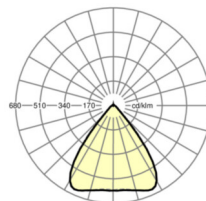

KARAKTERISTIEKEN

Bestelnummer	18634404100
EAN-nummer	4020863358281
CBS-code	94051190
Kenmerken	IP 64, Beschermingsklasse I, ENEC10 VDE, F, D, HACCP DIN10500/voedsel/IFS-toepassingsgerelateerde geschiktheid/BRC, Indoor, CE
Schokbestendigheidsgraad IK	IK03 (-20°C bis 25°C)
Omgevingstemperatuur	ta -20°C naar 25°C
Garantieperiode	5 jaren
Overheidssubsidieprogramma's	BEG - federale subsidie voor efficiënte gebouwen (alleen geldig voor Duitsland)

ELEKTROTECHNIEK

Voorschakelapparaat	Elektronische driver (1 stuks)
Systeemprestaties	68W
Netspanning	230V/50Hz
Aardlekschakelaar(s) (inschakelstroom)	10 stuks/B10, 16 stuks/B16, 10 stuks/C10, 16 stuks/C16
Energie-efficiëntieklasse/Lichtbron	C

LICHTTECHNIEK

Uitvoering	LED, Kleurweergave/Lichtkleur CRI ≥ 80 / 4000K
Kleurtolerantie (MacAdam)	3SDCM
Fotobiologische veiligheid (Armatuur)	RG1
Nominale lichtstroom	11639lm
LED Levensduur	50000h L80/B10 (Tq 25°C)
Lichtopbrengst	170lm/W
Stralingshoek	80° (C0) / 80° (C90)
UGR dw./l.	20.4 / 20.6

MECHANIEK

Kleur behuizing	verkeerswit RAL 9016
Maten (LxBxH/DxH)	1531mm x 55mm x 37mm
Gewicht (netto)	1.9kg
Montagewijze	Montage draagrailsysteem

Maten

L	1531 mm	Lengte
B	55 mm	Breedte
H	37 mm	Hoogte

DEEP-LINK

<https://www.regiolux.de/nl/article/18634404100>

Referentie	LED 12000lm 840
ηLB	100 %
Φ ↓/↑	98 % / 2 %
UGR dw./l.	20.4 / 20.6