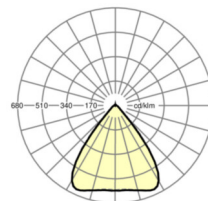

KARAKTERISTIEKEN

Bestelnummer	18634304100
EAN-nummer	4020863358069
CBS-code	94051190
Kenmerken	IP 64, Beschermingsklasse I, ENEC10 VDE, F, D, HACCP DIN10500/voedsel/IFS-toepassingsgerelateerde geschiktheid/BRC, Indoor, CE
Schokbestendigheidsgraad IK	IK03 (-20°C bis 35°C)
Omgevingstemperatuur	ta -20°C naar 35°C
Garantieperiode	5 jaren
Overheidssubsidieprogramma's	BEG - federale subsidie voor efficiënte gebouwen (alleen geldig voor Duitsland)

ELEKTROTECHNIEK

Voorschakelapparaat	Elektronische driver (1 stuks)
Systeemprestaties	53W
Netspanning	230V/50Hz
Energie-efficiëntieklasse/Lichtbron	C

LICHTTECHNIEK

Uitvoering	LED, Kleurweergave/Lichtkleur CRI ≥ 80 / 4000K
Kleurtolerantie (MacAdam)	3SDCM
Fotobiologische veiligheid (Armatuur)	RG1
Nominale lichtstroom	9244lm
LED Levensduur	50000h L80/B10 (Tq 35°C)
Lichtopbrengst	176lm/W
Stralingshoek	80° (C0) / 80° (C90)
UGR dw./l.	19.6 / 19.8

MECHANIEK

Kleur behuizing	verkeerswit RAL 9016
Maten (LxBxH/DxH)	1531mm x 55mm x 37mm
Gewicht (netto)	1.9kg
Montagewijze	Montage draagrailsysteem

Maten

L	1531 mm	Lengte
B	55 mm	Breedte
H	37 mm	Hoogte

DEEP-LINK

<https://www.regiolux.de/nl/article/18634304100>

Referentie	LED 9000lm 840
ηLB	100 %
Φ ↓/↑	98 % / 2 %
UGR dw./l.	19.6 / 19.8