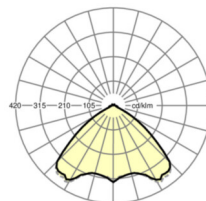

KARAKTERISTIEKEN

Bestelnummer	18680406600
EAN-nummer	4020863362622
CBS-code	94051190
Kenmerken	IP 64, Beschermingsklasse I, ENEC10 VDE, F, D, HACCP DIN10500/voedsel/IFS-toepassingsgerelateerde geschiktheid/BRC, Indoor, CE
Schokbestendigheidsgraad IK	IK03 (-20°C bis 25°C)
Omgevingstemperatuur	ta -20°C naar 25°C
Bijzondere eigenschappen	Ready for IoT
Garantieperiode	5 jaren
Overheidssubsidieprogramma's	BEG - federale subsidie voor efficiënte gebouwen (alleen geldig voor Duitsland)

ELEKTROTECHNIEK

Voorschakelapparaat	Elektronische driver DALI2 (1 stuks)
Systeemprestaties	70W
Netspanning	230V/50Hz
Energie-efficiëntieklasse/Lichtbron	D

LICHTTECHNIEK

Uitvoering	LED, Kleurweergave/Lichtkleur CRI ≥ 80 / 4000K
Kleurtolerantie (MacAdam)	3SDCM
Fotobiologische veiligheid (Armatuur)	RG1
Nominale lichtstroom	10235lm
LED Levensduur	50000h L80/B10 (Tq 25°C)
Lichtopbrengst	147lm/W
Stralingshoek	105° (C0) / 105° (C90)
UGR dw./l.	23.9 / 24.3

MECHANIEK

Kleur behuizing	verkeerswit RAL 9016
Maten (LxBxH/DxH)	1531mm x 55mm x 37mm
Gewicht (netto)	1.9kg
Montagewijze	Montage draagrailsysteem

Maten

L	1531 mm	Lengte
B	55 mm	Breedte
H	37 mm	Hoogte

DEEP-LINK

<https://www.regiolux.de/nl/article/18680406600>

Referentie	LED 10000lm 840
ηLB	100 %
Φ ↓/↑	98 % / 2 %
UGR dw./l.	23.9 / 24.3