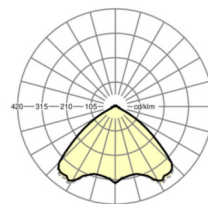

KARAKTERISTIEKEN

Bestelnummer	18680274100
EAN-nummer	4020863362578
CBS-code	94051190
Kenmerken	IP 64, Beschermingsklasse I, F, D, HACCP DIN10500/voedsel/IFS-toepassingsgerelateerde geschiktheid/BRC, Indoor, CE
Schokbestendigheidsgraad IK	IK03 (5°C bis 25°C)
Omgevingstemperatuur	ta 5°C naar 25°C
Garantieperiode	5 jaren
Overheidssubsidieprogramma's	BEG - federale subsidie voor efficiënte gebouwen (alleen geldig voor Duitsland)

ELEKTROTECHNIEK

Voorschakelapparaat	Elektronische driver noodlicht 3h (1 stuks)
Systeemprestaties	37W
Netspanning	230V/50Hz
Energie-efficiëntieklasse/Lichtbron	D

LICHTTECHNIEK

Uitvoering	LED, Kleurweergave/Lichtkleur CRI ≥ 80 / 4000K
Kleurtolerantie (MacAdam)	3SDCM
Fotobiologische veiligheid (Armatuur)	RG1
Nominale lichtstroom	6100lm
Nominale lichtstroom-Noodbedrijf	783lm
LED Levensduur	50000h L80/B10 (Tq 25°C)
Lichtopbrengst	163lm/W
Stralingshoek	105° (C0) / 105° (C90)
UGR dw./l.	22.1 / 22.5

MECHANIEK

Kleur behuizing	verkeerswit RAL 9016
Maten (LxBxH/DxH)	1531mm x 55mm x 37mm
Gewicht (netto)	1.9kg
Montagewijze	Montage draagrailsysteem

Maten

L	1531 mm	Lengte
B	55 mm	Breedte
H	37 mm	Hoogte

DEEP-LINK

<https://www.regiolux.de/nl/article/18680274100>

Referentie
ηLB
Φ ↓/↑
UGR dw./l.

LED 6000lm 840
100 %
98 % / 2 %
22.1 / 22.5