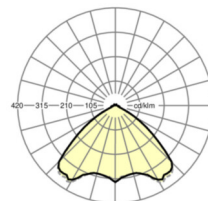

KARAKTERISTIEKEN

Bestelnummer	18680304100
EAN-nummer	4020863362592
CBS-code	94051190
Kenmerken	IP 64, Beschermingsklasse I, ENEC10 VDE, F, D, HACCP DIN10500/voedsel/IFS-toepassingsgerelateerde geschiktheid/BRC, Indoor, CE
Schokbestendigheidsgraad IK	IK03 (-20°C bis 35°C)
Omgevingstemperatuur	ta -20°C naar 35°C
Garantieperiode	5 jaren
Overheidssubsidieprogramma's	BEG - federale subsidie voor efficiënte gebouwen (alleen geldig voor Duitsland)

ELEKTROTECHNIEK

Voorschakelapparaat	Elektronische driver (1 stuks)
Systeemprestaties	53W
Netspanning	230V/50Hz
Energie-efficiëntieklasse/Lichtbron	D

LICHTTECHNIEK

Uitvoering	LED, Kleurweergave/Lichtkleur CRI ≥ 80 / 4000K
Kleurtolerantie (MacAdam)	3SDCM
Fotobiologische veiligheid (Armatuur)	RG1
Nominale lichtstroom	8231lm
LED Levensduur	50000h L80/B10 (Tq 35°C)
Lichtopbrengst	155lm/W
Stralingshoek	105° (C0) / 105° (C90)
UGR dw./l.	23.2 / 23.5

MECHANIEK

Kleur behuizing	verkeerswit RAL 9016
Maten (LxBxH/DxH)	1531mm x 55mm x 37mm
Gewicht (netto)	1.9kg
Montagewijze	Montage draagrailsysteem

Maten

L	1531 mm	Lengte
B	55 mm	Breedte
H	37 mm	Hoogte

DEEP-LINK

<https://www.regiolux.de/nl/article/18680304100>

Referentie	LED 8000lm 840
ηLB	100 %
Φ ↓/↑	98 % / 2 %
UGR dw./l.	23.2 / 23.5