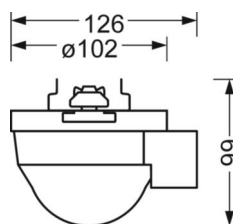

ELEKTROTECHNIEK

Voorschakelapparaat	easy07
Netspanning	230V/50Hz

MECHANIEK

Kleur behuizing	verkeerswit RAL 9016
Maten (LxBxH/DxH)	765mm x 102mm x 99mm
Gewicht (netto)	0.9kg
Montagewijze	Montage draagrailstelsysteem, Lichtstructuur

Maten

L	765 mm	Lengte
B	102 mm	Breedte
H	99 mm	Hoogte

DEEP-LINK

<https://www.regiolux.de/nl/article/19150700070>

LC SYSTEM

KARAKTERISTIEKEN

Regiolux Classificatie	netlife easy
Stuursignaal	DALI2-broadcast
Ondersteunde DALI onderdelen	201(DT0), 207(DT6), 208(DT7)
Aantal voorschakelapparaten (max)	40
DALI-uitgang nom.	80mA
Communicatie	bedraad
Sensortechnologie	PIR - passieve infrarood
Montagehoogte (min/max)	5m naar 16m
Afstandsbediening	84506028100 max. MH=8m
Afstandsbediening optioneel	84506021200 +App
App Naam	B.E.G. One
Systeemuitbreiding	easy20
Toepassing	Gangen, Garages, Industrie, Logistiek
Functie	Bewegingsdetectie, Daglichtregeling, Handmatig dimmen

DETECTIEBEREIK

Montage hoogte	14m	16m
Ø max. zittend[S]	-	-
Ø max. radiaal[R]	30x19m	30x19m
Ø max. tangentieel[T]	30x19m	30x19m