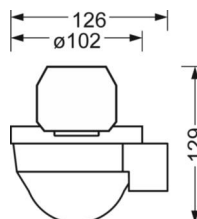

ELEKTROTECHNIEK

Voorschakelapparaat	easy07
Netspanning	230V/50Hz

MECHANIEK

Kleur behuizing	verkeerswit RAL 9016
Maten (LxBxH/DxH)	765mm x 102mm x 99mm
Gewicht (netto)	0.9kg
Montagewijze	Montage draagrailstelsysteem, Lichtstructuur

Maten

L	765 mm	Lengte
B	102 mm	Breedte
H	99 mm	Hoogte

DEEP-LINK

<https://www.regiolux.de/nl/article/19150700070>

LC SYSTEM

KARAKTERISTIEKEN

Regiolux Classificatie	netlife easy
Stuursignaal	DALI2-broadcast
Ondersteunde DALI onderdelen	201(DT0), 207(DT6), 208(DT7)
Aantal voorschakelapparaten (max)	40
DALI-uitgang nom.	80mA
Communicatie	bedraad
Sensortechnologie	PIR - passieve infrarood
Montagehoogte (min/max)	5m naar 16m
Afstandsbediening	84506028100 max. MH=8m
Afstandsbediening optioneel	84506021200 +App
App Naam	B.E.G. One
Systeemuitbreiding	easy20
Toepassing	Gangen, Garages, Industrie, Logistiek
Functie	Bewegingsdetectie, Daglichtregeling, Handmatig dimmen

DETECTIEBEREIK

Montage hoogte	14m	16m
Ø max. zittend[S]	-	-
Ø max. radiaal[R]	30x19m	30x19m
Ø max. tangentieel[T]	30x19m	30x19m