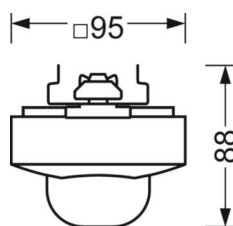

KARAKTERISTIEKEN

Bestelnummer	19150700224
EAN-nummer	4020863465989
CBS-code	85365080
Kenmerken	IP 20, Beschermingsklasse I, F, HACCP DIN10500/voedsel/IFS-toepassingsgerelateerde geschiktheid/BRC, Indoor, CE
Bijzondere eigenschappen	Advanced Services

ELEKTROTECHNIEK

Voorschakelapparaat	easy22
Netspanning	230V/50Hz

MECHANIEK

Kleur behuizing	zwart RAL 9005
Maten (LxBxH/DxH)	765mm x 95mm x 88mm
Gewicht (netto)	0.9kg
Montagewijze	Montage draagrailsysteem, Lichtstructuur

Maten

L	765 mm	Lengte
B	95 mm	Breedte
H	88 mm	Hoogte

DEEP-LINK

<https://www.regiolux.de/nl/article/19150700224>