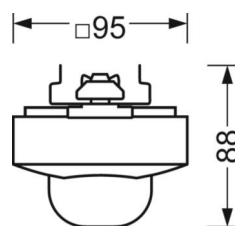

ELEKTROTECHNIEK

Voorschakelapparaat	easy23
Netspanning	230V/50Hz

MECHANIEK

Kleur behuizing	zwart RAL 9005
Maten (LxBxH/DxH)	765mm x 95mm x 88mm
Gewicht (netto)	0.9kg
Montagewijze	Montage draagrailstelsysteem, Lichtstructuur

Maten

L	765 mm	Lengte
B	95 mm	Breedte
H	88 mm	Hoogte

DEEP-LINK

<https://www.regiolux.de/nl/article/19150700234>

LC SYSTEM

KARAKTERISTIEKEN

Regiolux Classificatie	netlife easy
Stuursignaal	DALI2-broadcast
Aantal voorschakelapparaten (max)	30
Communicatie	bedraad
Sensortechnologie	PIR - passieve infrarood
Montagehoogte (min/max)	4m naar 14m
Afstandsbediening	84501101203
Afstandsbediening optioneel	84501101200 +App
App Naam	Steinel smart remote
Systeemuitbreiding	easy24
Toepassing	Industrie, Logistiek, Gangen, Garages
Functie	Bewegingsdetectie, Corridorfunctie, Handmatig dimmen, Daglichtregeling

DETECTIEBEREIK

Montage hoogte	5m	10m	14m
Ø max. zittend[S]	-	-	-
Ø max. radiaal[R]	11m	14,5m	-
Ø max. tangentieel[T]	34,5m	28m	20m