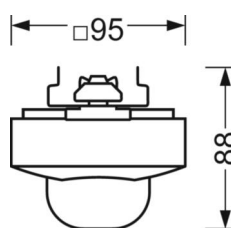

ELEKTROTECHNIEK

Voorschakelapparaat	easy23
Netspanning	230V/50Hz

MECHANIEK

Kleur behuizing	verkeerswit RAL 9016
Maten (LxBxH/DxH)	765mm x 95mm x 88mm
Gewicht (netto)	0.9kg
Montagewijze	Montage draagrailsysteem, Lichtstructuur

Maten

L	765 mm	Lengte
B	95 mm	Breedte
H	88 mm	Hoogte

DEEP-LINK

<https://www.regiolux.de/nl/article/19150700230>

LC SYSTEM

KARAKTERISTIEKEN

Regiolux Classificatie	netlife easy
Stuursignaal	DALI2-broadcast
Aantal voorschakelapparaten (max)	30
Communicatie	bedraad
Sensortechnologie	PIR - passieve infrarood
Montagehoogte (min/max)	4m naar 14m
Afstandsbediening	84501101203
Afstandsbediening optioneel	84501101200 +App
App Naam	Steinel smart remote
Systeemuitbreiding	easy24
Toepassing	Industrie, Logistiek, Gangen, Garages
Functie	Bewegingsdetectie, Corridorfunctie, Handmatig dimmen, Daglichtregeling

DETECTIEBEREIK

Montage hoogte	5m	10m	14m
Ø max. zittend[S]	-	-	-
Ø max. radiaal[R]	11m	14,5m	-
Ø max. tangentieel[T]	34,5m	28m	20m