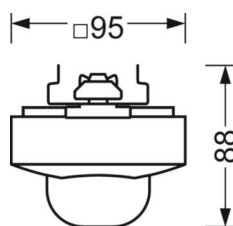

ELEKTROTECHNIEK

Voorschakelapparaat	easy24
Netspanning	230V/50Hz

MECHANIEK

Kleur behuizing	zwart RAL 9005
Maten (LxBxH/DxH)	765mm x 95mm x 88mm
Gewicht (netto)	0.9kg
Montagewijze	Montage draagrailsysteem, Lichtstructuur

Maten

L	765 mm	Lengte
B	95 mm	Breedte
H	88 mm	Hoogte

DEEP-LINK

<https://www.regiolux.de/nl/article/19150700244>

LC SYSTEM

KARAKTERISTIEKEN

Regiolux Classificatie	netlife easy
Stuursignaal	DALI2 (Part 303, 304), Slave-sigitaal
Communicatie	bedraad
Sensortechnologie	PIR - passieve infrarood
Montagehoogte (min/max)	4m naar 14m
Compatibiliteit van het systeem	easy23, centrale DALI2-controller
DALI-systeemvermogen	6mA
Systeemuitbreiding	easy24
Toepassing	Industrie, Logistiek, Gangen, Garages
Functie	Bewegingsdetectie, Daglichtregeling

DETECTIEBEREIK

Montage hoogte	5m	10m	14m
Ø max. zittend[S]	-	-	-
Ø max. radiaal[R]	11m	14,5m	-
Ø max. tangentieel[T]	34,5m	28m	20m