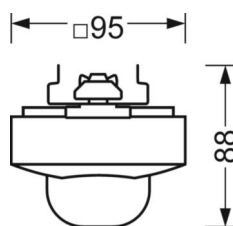

ELEKTROTECHNIEK

Voorschakelapparaat	easy48
Netspanning	230V/50Hz

MECHANIEK

Kleur behuizing	zwart RAL 9005
Maten (LxBxH/DxH)	765mm x 95mm x 88mm
Gewicht (netto)	0.9kg
Montagewijze	Montage draagrailsysteem, Lichtstructuur

Maten

L	765 mm	Lengte
B	95 mm	Breedte
H	88 mm	Hoogte

DEEP-LINK

<https://www.regiolux.de/nl/article/19150700484>

LC SYSTEM

KARAKTERISTIEKEN

Regiolux Classificatie	netlife easy
Stuursignaal	schakelen
Aantal voorschakelapparaten (max)	400W LED
Communicatie	bedraad
Sensortechnologie	PIR - passieve infrarood
Montagehoogte (min/max)	4m naar 14m
Afstandsbediening	84501101203
Afstandsbediening optioneel	84501101200 +App
App Naam	Steinel smart remote
Toepassing	Industrie, Logistiek, Gangen, Garages
Functie	Bewegingsdetectie, schakelen

DETECTIEBEREIK

Montage hoogte	5m	10m	14m
Ø max. zittend[S]	-	-	-
Ø max. radiaal[R]	11m	14,5m	-
Ø max. tangentieel[T]	34,5m	28m	20m