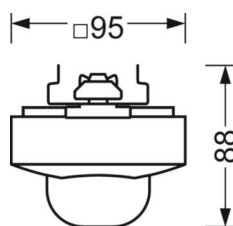

ELEKTROTECHNIEK

Voorschakelapparaat	easy48
Netspanning	230V/50Hz

MECHANIEK

Kleur behuizing	verkeerswit RAL 9016
Maten (LxBxH/DxH)	765mm x 95mm x 88mm
Gewicht (netto)	0.9kg
Montagewijze	Montage draagrailsysteem, Lichtstructuur

Maten

L	765 mm	Lengte
B	95 mm	Breedte
H	88 mm	Hoogte

DEEP-LINK

<https://www.regiolux.de/nl/article/19150700480>

LC SYSTEM

KARAKTERISTIEKEN

Regiolux Classificatie	netlife easy
Stuursignaal	schakelen
Aantal voorschakelapparaten (max)	400W LED
Communicatie	bedraad
Sensortechnologie	PIR - passieve infrarood
Montagehoogte (min/max)	4m naar 14m
Afstandsbediening	84501101203
Afstandsbediening optioneel	84501101200 +App
App Naam	Steinel smart remote
Toepassing	Industrie, Logistiek, Gangen, Garages
Functie	Bewegingsdetectie, schakelen

DETECTIEBEREIK

Montage hoogte	5m	10m	14m
Ø max. zittend[S]	-	-	-
Ø max. radiaal[R]	11m	14,5m	-
Ø max. tangentieel[T]	34,5m	28m	20m