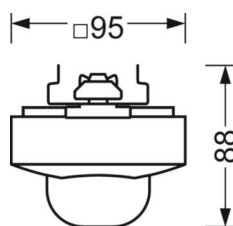

ELEKTROTECHNIEK

Voorschakelapparaat	easy49
Netspanning	230V/50Hz

MECHANIEK

Kleur behuizing	zwart RAL 9005
Maten (LxBxH/DxH)	765mm x 95mm x 88mm
Gewicht (netto)	0.9kg
Montagewijze	Montage draagrailsysteem, Lichtstructuur

Maten

L	765 mm	Lengte
B	95 mm	Breedte
H	88 mm	Hoogte

DEEP-LINK

<https://www.regiolux.de/nl/article/19150700494>

LC SYSTEM

KARAKTERISTIEKEN

Regiolux Classificatie	netlife easy
Stuursignaal	schakelen
Aantal voorschakelapparaten (max)	400W LED
Communicatie	bedraad
Sensortechnologie	PIR - passieve infrared
Montagehoogte (min/max)	4m naar 14m
Afstandsbediening	84501101203
Afstandsbediening optioneel	84501101200 +App
App Naam	Steinel smart remote
Toepassing	Industrie, Logistiek, Gangen, Garages
Functie	Bewegingsdetectie, schakelen

DETECTIEBEREIK

Montage hoogte	5m	10m	14m
Ø max. zittend[S]	-	-	-
Ø max. radiaal[R]	13,5x3,5m	27,5x3,5m	30x3,5m
Ø max. tangentieel[T]	13,5x3,5m	27,5x3,5m	30x3,5m