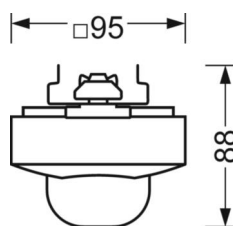

ELEKTROTECHNIEK

Voorschakelapparaat	easy49
Netspanning	230V/50Hz

MECHANIEK

Kleur behuizing	verkeerswit RAL 9016
Maten (LxBxH/DxH)	765mm x 95mm x 88mm
Gewicht (netto)	0.9kg
Montagewijze	Montage draagrailsysteem, Lichtstructuur

Maten

L	765 mm	Lengte
B	95 mm	Breedte
H	88 mm	Hoogte

DEEP-LINK

<https://www.regiolux.de/nl/article/19150700490>

LC SYSTEM

KARAKTERISTIEKEN

Regiolux Classificatie	netlife easy
Stuursignaal	schakelen
Aantal voorschakelapparaten (max)	400W LED
Communicatie	bedraad
Sensortechnologie	PIR - passieve infrarood
Montagehoogte (min/max)	4m naar 14m
Afstandsbediening	84501101203
Afstandsbediening optioneel	84501101200 +App
App Naam	Steinel smart remote
Toepassing	Industrie, Logistiek, Gangen, Garages
Functie	Bewegingsdetectie, schakelen

DETECTIEBEREIK

Montage hoogte	5m	10m	14m
Ø max. zittend[S]	-	-	-
Ø max. radiaal[R]	13,5x3,5m	27,5x3,5m	30x3,5m
Ø max. tangentieel[T]	13,5x3,5m	27,5x3,5m	30x3,5m