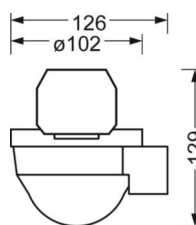

ELEKTROTECHNIEK

Voorschakelapparaat	flex37
Netspanning	230V/50Hz

MECHANIEK

Kleur behuizing	verkeerswit RAL 9016
Maten (LxBxH/DxH)	765mm x 102mm x 99mm
Gewicht (netto)	1.2kg
Montagewijze	Montage draagrailsysteem, Lichtstructuur

Maten

L	765 mm	Lengte
B	102 mm	Breedte
H	99 mm	Hoogte

DEEP-LINK

<https://www.regiolux.de/nl/article/19150700370>

LC SYSTEM

KARAKTERISTIEKEN

Regiolux Classificatie	netlife flex
Stuursignaal	Draadloos
Communicatie	Bluetooth
Sensortechnologie	PIR - passieve infrarood
Montagehoogte (min/max)	5m naar 16m
App Naam	Casambi
Compatibiliteit van het systeem	flex10; flex10X; flex10L; flex37; flex39
Hint	kan in een netwerk worden geïntegreerd met andere controllers
Systeemuitbreiding	flex37, flex39
Toepassing	Industrie, Logistiek
Functie	Bewegingsdetectie, Corridorfunctie, Guided Light, Daglichtregeling

DETECTIEBEREIK

Montage hoogte	14m	16m
Ø max. zittend[S]	-	-
Ø max. radiaal[R]	30x19m	30x19m
Ø max. tangentieel[T]	30x19m	30x19m