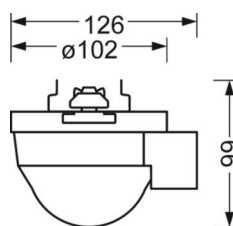

ELEKTROTECHNIEK

Voorschakelapparaat	flex37
Netspanning	230V/50Hz

MECHANIEK

Kleur behuizing	verkeerswit RAL 9016
Maten (LxBxH/DxH)	765mm x 102mm x 99mm
Gewicht (netto)	1.2kg
Montagewijze	Montage draagrailsysteem, Lichtstructuur

Maten

L	765 mm	Lengte
B	102 mm	Breedte
H	99 mm	Hoogte

DEEP-LINK

<https://www.regiolux.de/nl/article/19150700370>

LC SYSTEM

KARAKTERISTIEKEN

Regiolux Classificatie	netlife flex
Stuursignaal	Draadloos
Communicatie	Bluetooth
Sensortechnologie	PIR - passieve infrarood
Montagehoogte (min/max)	5m naar 16m
App Naam	Casambi
Compatibiliteit van het systeem	flex10; flex10X; flex10L; flex37; flex39
Hint	kan in een netwerk worden geïntegreerd met andere controllers
Systeemuitbreiding	flex37, flex39
Toepassing	Industrie, Logistiek
Functie	Bewegingsdetectie, Corridorfunctie, Guided Light, Daglichtregeling

DETECTIEBEREIK

Montage hoogte	14m	16m
Ø max. zittend[S]	-	-
Ø max. radiaal[R]	30x19m	30x19m
Ø max. tangentieel[T]	30x19m	30x19m