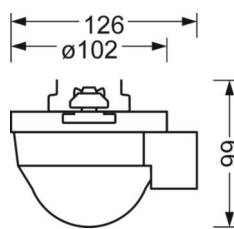

KARAKTERISTIEKEN

Bestelnummer	19150700080
EAN-nummer	4020863421305
CBS-code	90328900
Kenmerken	IP 20, Beschermingsklasse I, F, HACCP DIN10500/voedsel/IFS-toepassingsgerelateerde geschiktheid/BRC, Indoor, CE
Bijzondere eigenschappen	Advanced Services

ELEKTROTECHNIEK

Voorschakelapparaat	pro08

MECHANIEK

Kleur behuizing	verkeerswit RAL 9016
Maten (LxBxH/DxH)	765mm x 102mm x 99mm
Gewicht (netto)	0.9kg
Montagewijze	Montage draagrailsysteem, Lichtstructuur

Maten

L	765 mm	Lengte
B	102 mm	Breedte
H	99 mm	Hoogte

DEEP-LINK

<https://www.regiolux.de/nl/article/19150700080>