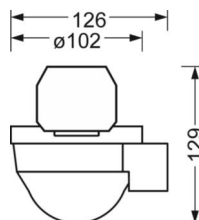

KARAKTERISTIEKEN

Bestelnummer	19150700080
EAN-nummer	4020863421305
CBS-code	90328900
Kenmerken	IP 20, Beschermingsklasse I, F, HACCP DIN10500/voedsel/IFS-toepassingsgerelateerde geschiktheid/BRC, Indoor, CE
Bijzondere eigenschappen	Advanced Services

ELEKTROTECHNIEK

Voorschakelapparaat	pro08

MECHANIEK

Kleur behuizing	verkeerswit RAL 9016
Maten (LxBxH/DxH)	765mm x 102mm x 99mm
Gewicht (netto)	0.9kg
Montagewijze	Montage draagrailsysteem, Lichtstructuur

Maten

L	765 mm	Lengte
B	102 mm	Breedte
H	99 mm	Hoogte

DEEP-LINK

<https://www.regiolux.de/nl/article/19150700080>