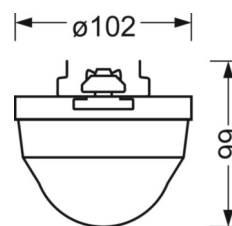

ELEKTROTECHNIEK

Voorschakelapparaat	pro13
---------------------	-------

MECHANIEK

Kleur behuizing	verkeerswit RAL 9016
Maten (LxBxH/DxH)	765mm x 102mm x 99mm
Gewicht (netto)	0.8kg
Montagewijze	Montage draagrailsysteem, Lichtstructuur

Maten

L	765 mm	Lengte
B	102 mm	Breedte
H	99 mm	Hoogte

DEEP-LINK

<https://www.regiolux.de/nl/article/19150700130>

LC SYSTEM

KARAKTERISTIEKEN

Regiolux Classificatie	netlife pro
Stuursignaal	DALI2 (Part 303, 304)
Communicatie	bedraad
Sensortechnologie	PIR - passieve infrarood
Montagehoogte (min/max)	2m naar 10m
Compatibiliteit van het systeem	centrale DALI2-controller
DALI-systeemvermogen	7mA
Toepassing	Industrie, Logistiek
Functie	Bewegingsdetectie, Corridorfunctie, Guided Light, Daglichtregeling, Aanwezigheidsdetectie

DETECTIEBEREIK

Montage hoogte	2,5m	10m
Ø max. zittend[S]	6,4m	-
Ø max. radiaal[R]	8m	16m
Ø max. tangentieel[T]	24m	48m