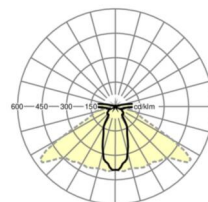

KARAKTERISTIEKEN

Bestelnummer	19070002005
EAN-nummer	4020863420469
CBS-code	94051190
Kenmerken	IP 20, Beschermingsklasse I, F, HACCP DIN10500/voedsel/IFS-toepassingsgerelateerde geschiktheid/BRC, Indoor, CE
Schokbestendigheidsgraad IK	IK03 (5°C bis 25°C)
Omgevingstemperatuur	ta 5°C naar 25°C
Garantieperiode	5 jaren

ELEKTROTECHNIEK

Voorschakelapparaat	Elektronische driver noodlicht 3h (1 stuks)
Systeemprestaties	4W
Netspanning	230V/50Hz

LICHTTECHNIEK

Uitvoering	LED, Kleurweergave/Lichtkleur CRI ≥ 70 / 6000K
Kleurtolerantie (MacAdam)	7SDCM
Fotobiologische veiligheid (Armatuur)	RG2
Nominale lichtstroom	197lm
Nominale lichtstroom-Noodbedrijf	197lm
Lichtopbrengst	49lm/W
Stralingshoek	45° (C0) / 125° (C90)
UGR dw./l.	29.8 / 35.2

MECHANIEK

Kleur behuizing	zilvergrijs/wit aluminium RAL 9006/
Maten (LxBxH/DxH)	765mm x 55mm x 35mm
Gewicht (netto)	0.85kg
Zwenk- en draaibereik (x/y/z)	0° / 0° / 90°
Montagewijze	Montage draagrailstelsysteem, Lichtstructuur

Maten

L	765 mm	Lengte
B	55 mm	Breedte
H	35 mm	Hoogte

DEEP-LINK

<https://www.regiolux.de/nl/article/19070002005>