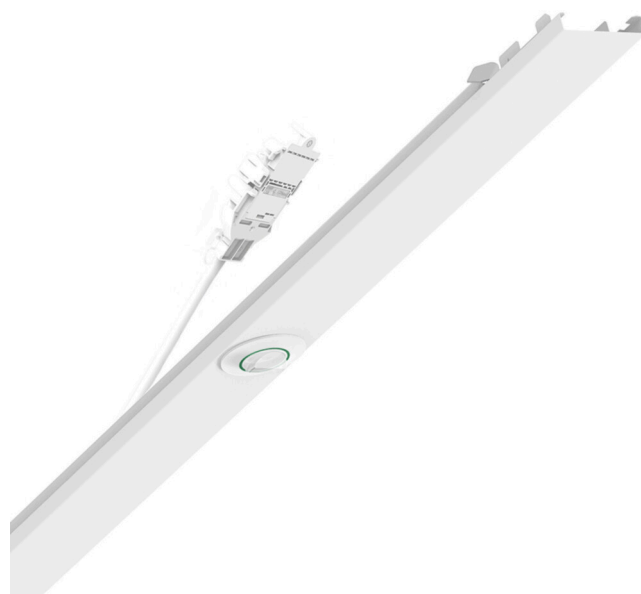

Led-armatuurunit variabel functiemodule veiligheidsarmatuur safe - Enkele LED-lensoptiek - direct dubbel asymmetrisch stralend

Armatuurunit van verzinkt, geprofileerd plaatstaal; oppervlak gecoat met polyesterharslak; gereedschapsloze bevestiging met in het design geïntegreerde druksluitingen, voor integratie van noodverlichting of aansluiting op een centrale accu. Variabel positioneerbaar in de draagrail. Kleur behuizing verkeerswit RAL 9016; Lichtverdeling direct dubbel asymmetrisch stralend via individuele lens, 90° draaibaar. Elektrische aansluiting via aansluitkabel 0,7 m voor variabele positionering van de armatuurunit in de lichtband met 9-polig snelmontage-stekkerdeel met vrije fasevoorkeuze; voor het gebruik aan de centrale accu 220VDC; met geïntegreerde omschakelmodule; optionele inbouw van adresmodules tegen meerprijs mogelijk (NL-ZB); Lichtstroom in noodverlichtingbedrijf 197 lm. Ze zijn vervangbaar, maken modernisering mogelijk en verlengen de levensduur van het gehele systeem op een toekomstbestendige manier.

ELEKTROTECHNIEK

Voorschakelapparaat	Elektronische driver ZB (1 stuks)
Systeemprestaties	4W
Netspanning	220V/0Hz

LICHTTECHNIEK

Uitvoering	LED, Kleurweergave/Lichtkleur CRI ≥ 70 / 6000K
Kleurtolerantie (MacAdam)	7SDCM
Fotobiologische veiligheid (Armatuur)	RG2
Nominale lichtstroom	197lm
Nominale lichtstroom-Noodbedrijf	197lm
Lichtopbrengst	49lm/W
Stralingshoek	45° (C0) / 125° (C90)
UGR dw./l.	29.8 / 35.2

MECHANIEK

Kleur behuizing	verkeerswit RAL 9016
Maten (LxBxH/DxH)	765mm x 55mm x 35mm
Gewicht (netto)	0.85kg
Zwenk- en draaibereik (x/y/z)	0° / 0° / 90°
Montagewijze	Montage draagrailsysteem, Lichtstructuur

Maten

L	765 mm	Lengte
B	55 mm	Breedte
H	35 mm	Hoogte

DEEP-LINK

<https://www.regiolux.de/nl/article/19070004000>

Referentie	LED 200lm 760
ηLB	100 %
Φ ↓/↑	93 % / 7 %
UGR dw./l.	29.8 / 35.2