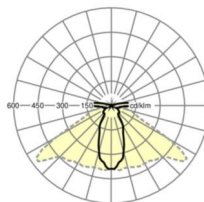

MECHANIEK

Kleur behuizing	verkeerswit RAL 9016
Maten (LxBxH/DxH)	765mm x 55mm x 35mm
Gewicht (netto)	0.85kg
Zwenk- en draaibereik (x/y/z)	0° / 0° / 90°
Montagewijze	Montage draagrailsysteem, Lichtstructuur

Maten

L	765 mm	Lengte
B	55 mm	Breedte
H	35 mm	Hoogte

DEEP-LINK

<https://www.regiolux.de/nl/article/19070004000>

Referentie	LED 200lm 760
ηLB	100 %
Φ ↓/↑	93 % / 7 %
UGR dw./l.	29.8 / 35.2