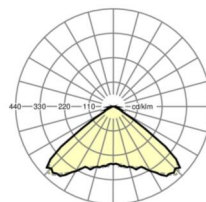

KARAKTERISTIEKEN

Bestelnummer	19070001004
EAN-nummer	4020863420421
CBS-code	94051190
Kenmerken	IP 20, Beschermingsklasse I, F, HACCP DIN10500/voedsel/IFS-toepassingsgerelateerde geschiktheid/BRC, Indoor, CE
Schokbestendigheidsgraad IK	IK03 (5°C bis 25°C)
Omgevingstemperatuur	ta 5°C naar 25°C
Garantieperiode	5 jaren

ELEKTROTECHNIEK

Voorschakelapparaat	Elektronische driver noodlicht 3h (1 stuks)
Systeemprestaties	4W
Netspanning	230V/50Hz

LICHTTECHNIEK

Uitvoering	LED, Kleurweergave/Lichtkleur CRI ≥ 70 / 6000K
Kleurtolerantie (MacAdam)	7SDCM
Fotobiologische veiligheid (Armatuur)	RG1
Nominale lichtstroom	207lm
Nominale lichtstroom-Noodbedrijf	207lm
Lichtopbrengst	52lm/W
Stralingshoek	110° (C0) / 110° (C90)
UGR dw./l.	31.1 / 31.1

MECHANIEK

Kleur behuizing	zwart RAL 9005
Maten (LxBxH/DxH)	765mm x 55mm x 35mm
Gewicht (netto)	0.85kg
Montagewijze	Montage draagrailstelsysteem, Lichtstructuur

Maten

L	765 mm	Lengte
B	55 mm	Breedte
H	35 mm	Hoogte

DEEP-LINK

<https://www.regiolux.de/nl/article/19070001004>