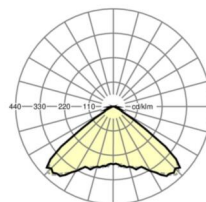

Maten

| | | |
|---|--------|---------|
| L | 765 mm | Lengte |
| B | 55 mm | Breedte |
| H | 35 mm | Hoogte |

DEEP-LINK

<https://www.regiolux.de/nl/article/19070003000>

| | |
|------------|---------------|
| Referentie | LED 200lm 760 |
| ηLB | 100 % |
| Φ ↓/↑ | 100 % / 0 % |
| UGR dw./l. | 31.1 / 31.1 |