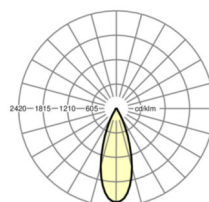

KARAKTERISTIEKEN

Bestelnummer	19105504055
EAN-nummer	4020863388844
CBS-code	94051190
Kenmerken	IP 20, Beschermingsklasse I, F, HACCP DIN10500/voedsel/IFS-toepassingsgerelateerde geschiktheid/BRC, Indoor, CE
Schokbestendigheidsgraad IK	IK03 (10°C bis 25°C)
Omgevingstemperatuur	ta 10°C naar 25°C
Garantieperiode	5 jaren

ELEKTROTECHNIEK

Voorschakelapparaat	Elektronische driver (2 stuks)
Systeemprestaties	69W
Netspanning	230V/50Hz
Aardlekschakelaar(s) (inschakelstroom)	11 stuks/B10, 17 stuks/B16, 18 stuks/C10, 29 stuks/C16
Energie-efficiëntieklasse/Lichtbron	F

LICHTTECHNIEK

Uitvoering	LED, Kleurweergave/Lichtkleur CRI ≥ 80 / 2200K
Kleurtolerantie (MacAdam)	3SDCM
Nominale lichtstroom	4114lm
LED Levensduur	50000h L80/B10 (Tq 25°C)
Lichtopbrengst	60lm/W
UGR dw./l.	23.2 / 23.2

MECHANIEK

Kleur behuizing	zilvergrijs/wit aluminium RAL 9006/
Maten (LxBxH/DxH)	765mm x 55mm x 201mm
Gewicht (netto)	2.5kg
Zwenk- en draaibereik (x/y/z)	+ 90° / 0° / 335°
Montagewijze	Montage draagrailstelsysteem, Lichtstructuur

Maten

L	765 mm	Lengte
B	55 mm	Breedte
H	201 mm	Hoogte

DEEP-LINK

<https://www.regiolux.de/nl/article/19105504055>

Referentie	LED 4100lm 822
ηLB	100 %
Φ ↓/↑	100 % / 0 %
UGR dw./l.	23.2 / 23.2