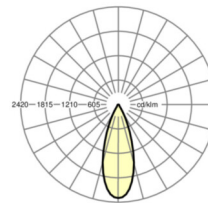

KARAKTERISTIEKEN

Bestelnummer	19105506025
EAN-nummer	4020863388974
CBS-code	94051190
Kenmerken	IP 20, Beschermingsklasse I, F, HACCP DIN10500/voedsel/IFS-toepassingsgerelateerde geschiktheid/BRC, Indoor, CE
Schokbestendigheidsgraad IK	IK03 (10°C bis 25°C)
Omgevingstemperatuur	ta 10°C naar 25°C
Bijzondere eigenschappen	Ready for IoT
Garantieperiode	5 jaren

ELEKTROTECHNIEK

Voorschakelapparaat	Elektronische driver DALI2 (2 stuks)
Systeemprestaties	69W
Netspanning	230V/50Hz
Aardlekschakelaar(s) (inschakelstroom)	21 stuks/B10, 34 stuks/B16, 35 stuks/C10, 58 stuks/C16
Energie-efficiëntieklasse/Lichtbron	D

LICHTTECHNIEK

Uitvoering	LED, Kleurweergave/Lichtkleur CRI ≥ 80 / 3000K
Kleurtolerantie (MacAdam)	3SDCM
Nominale lichtstroom	7645lm
LED Levensduur	50000h L80/B10 (Tq 25°C)
Lichtopbrengst	110lm/W
UGR dw./l.	25.3 / 25.3

MECHANIEK

Kleur behuizing	zilvergrijs/wit aluminium RAL 9006/
Maten (LxBxH/DxH)	765mm x 55mm x 201mm
Gewicht (netto)	2.5kg
Zwenk- en draaibereik (x/y/z)	+ 90° / 0° / 335°
Montagewijze	Montage draagrailsysteem, Lichtstructuur

Maten

L	765 mm	Lengte
B	55 mm	Breedte
H	201 mm	Hoogte

DEEP-LINK

<https://www.regiolux.de/nl/article/19105506025>

Referentie	LED 7600lm 830
ηLB	100 %
Φ ↓/↑	100 % / 0 %
UGR dw./l.	25.3 / 25.3