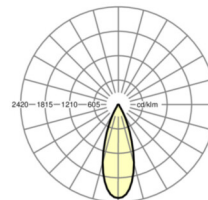

MECHANIEK

Kleur behuizing	zwart RAL 9005
Maten (LxBxH/DxH)	765mm x 55mm x 201mm
Gewicht (netto)	2.5kg
Zwenk- en draaibereik (x/y/z)	+ 90° / 0° / 335°
Montagewijze	Montage draagrailstelsysteem, Lichtstructuur

Maten

L	765 mm	Lengte
B	55 mm	Breedte
H	201 mm	Hoogte

DEEP-LINK

<https://www.regiolux.de/nl/article/19105506024>

Referentie	LED 7600lm 830
ηLB	100 %
Φ ↓/↑	100 % / 0 %
UGR dw./l.	25.3 / 25.3