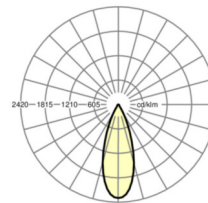

MECHANIEK

Kleur behuizing	verkeerswit RAL 9016
Maten (LxBxH/DxH)	765mm x 55mm x 201mm
Gewicht (netto)	2.5kg
Zwenk- en draaibereik (x/y/z)	+ 90° / 0° / 335°
Montagewijze	Montage draagrailsysteem, Lichtstructuur

Maten

L	765 mm	Lengte
B	55 mm	Breedte
H	201 mm	Hoogte

DEEP-LINK

<https://www.regiolux.de/nl/article/19105506020>

Referentie	LED 7600lm 830
ηLB	100 %
Φ ↓/↑	100 % / 0 %
UGR dw./l.	25.3 / 25.3