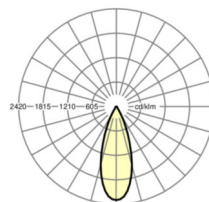

MECHANIEK

Kleur behuizing	zilvergrijs/wit aluminium RAL 9006/
Maten (LxBxH/DxH)	765mm x 55mm x 201mm
Gewicht (netto)	2.5kg
Zwenk- en draaibereik (x/y/z)	+ 90° / 0° / 335°
Montagewijze	Montage draagrailsysteem, Lichtstructuur

Maten

L	765 mm	Lengte
B	55 mm	Breedte
H	201 mm	Hoogte

DEEP-LINK

<https://www.regiolux.de/nl/article/19105504025>

Referentie	LED 7600lm 830
ηLB	100 %
Φ ↓/↑	100 % / 0 %
UGR dw./l.	25.3 / 25.3