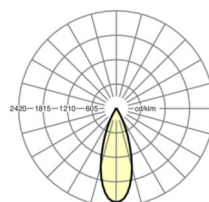

KARAKTERISTIEKEN

Bestelnummer	19105504024
EAN-nummer	4020863388738
CBS-code	94051190
Kenmerken	IP 20, Beschermingsklasse I, F, HACCP DIN10500/voedsel/IFS-toepassingsgerelateerde geschiktheid/BRC, Indoor, CE
Schokbestendigheidsgraad IK	IK03 (10°C bis 25°C)
Omgevingstemperatuur	ta 10°C naar 25°C
Garantieperiode	5 jaren

ELEKTROTECHNIEK

Voorschakelapparaat	Elektronische driver (2 stuks)
Systeemprestaties	69W
Netspanning	230V/50Hz
Aardlekschakelaar(s) (inschakelstroom)	11 stuks/B10, 17 stuks/B16, 18 stuks/C10, 29 stuks/C16
Energie-efficiëntieklasse/Lichtbron	D

LICHTTECHNIEK

Uitvoering	LED, Kleurweergave/Lichtkleur CRI ≥ 80 / 3000K
Kleurtolerantie (MacAdam)	3SDCM
Nominale lichtstroom	7645lm
LED Levensduur	50000h L80/B10 (Tq 25°C)
Lichtopbrengst	110lm/W
UGR dw./l.	25.3 / 25.3

MECHANIEK

Kleur behuizing	zwart RAL 9005
Maten (LxBxH/DxH)	765mm x 55mm x 201mm
Gewicht (netto)	2.5kg
Zwenk- en draaibereik (x/y/z)	+ 90° / 0° / 335°
Montagewijze	Montage draagrailsysteem, Lichtstructuur

Maten

L	765 mm	Lengte
B	55 mm	Breedte
H	201 mm	Hoogte

DEEP-LINK

<https://www.regiolux.de/nl/article/19105504024>

Referentie	LED 7600lm 830
ηLB	100 %
Φ ↓/↑	100 % / 0 %
UGR dw./l.	25.3 / 25.3