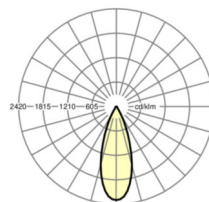

MECHANIEK

Kleur behuizing	verkeerswit RAL 9016
Maten (LxBxH/DxH)	765mm x 55mm x 201mm
Gewicht (netto)	2.5kg
Zwenk- en draaibereik (x/y/z)	+ 90° / 0° / 335°
Montagewijze	Montage draagrailstelsysteem, Lichtstructuur

Maten

L	765 mm	Lengte
B	55 mm	Breedte
H	201 mm	Hoogte

DEEP-LINK

<https://www.regiolux.de/nl/article/19105504020>

Referentie	LED 7600lm 830
ηLB	100 %
Φ ↓/↑	100 % / 0 %
UGR dw./l.	25.3 / 25.3