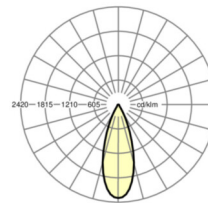

MECHANIEK

Kleur behuizing	zilvergrijs/wit aluminium RAL 9006/
Maten (LxBxH/DxH)	765mm x 55mm x 201mm
Gewicht (netto)	2.5kg
Zwenk- en draaibereik (x/y/z)	+ 90° / 0° / 335°
Montagewijze	Montage draagrailsysteem, Lichtstructuur

Maten

L	765 mm	Lengte
B	55 mm	Breedte
H	201 mm	Hoogte

DEEP-LINK

<https://www.regiolux.de/nl/article/19105506015>

Referentie	LED 8000lm 840
ηLB	100 %
Φ ↓/↑	100 % / 0 %
UGR dw./l.	25.5 / 25.5